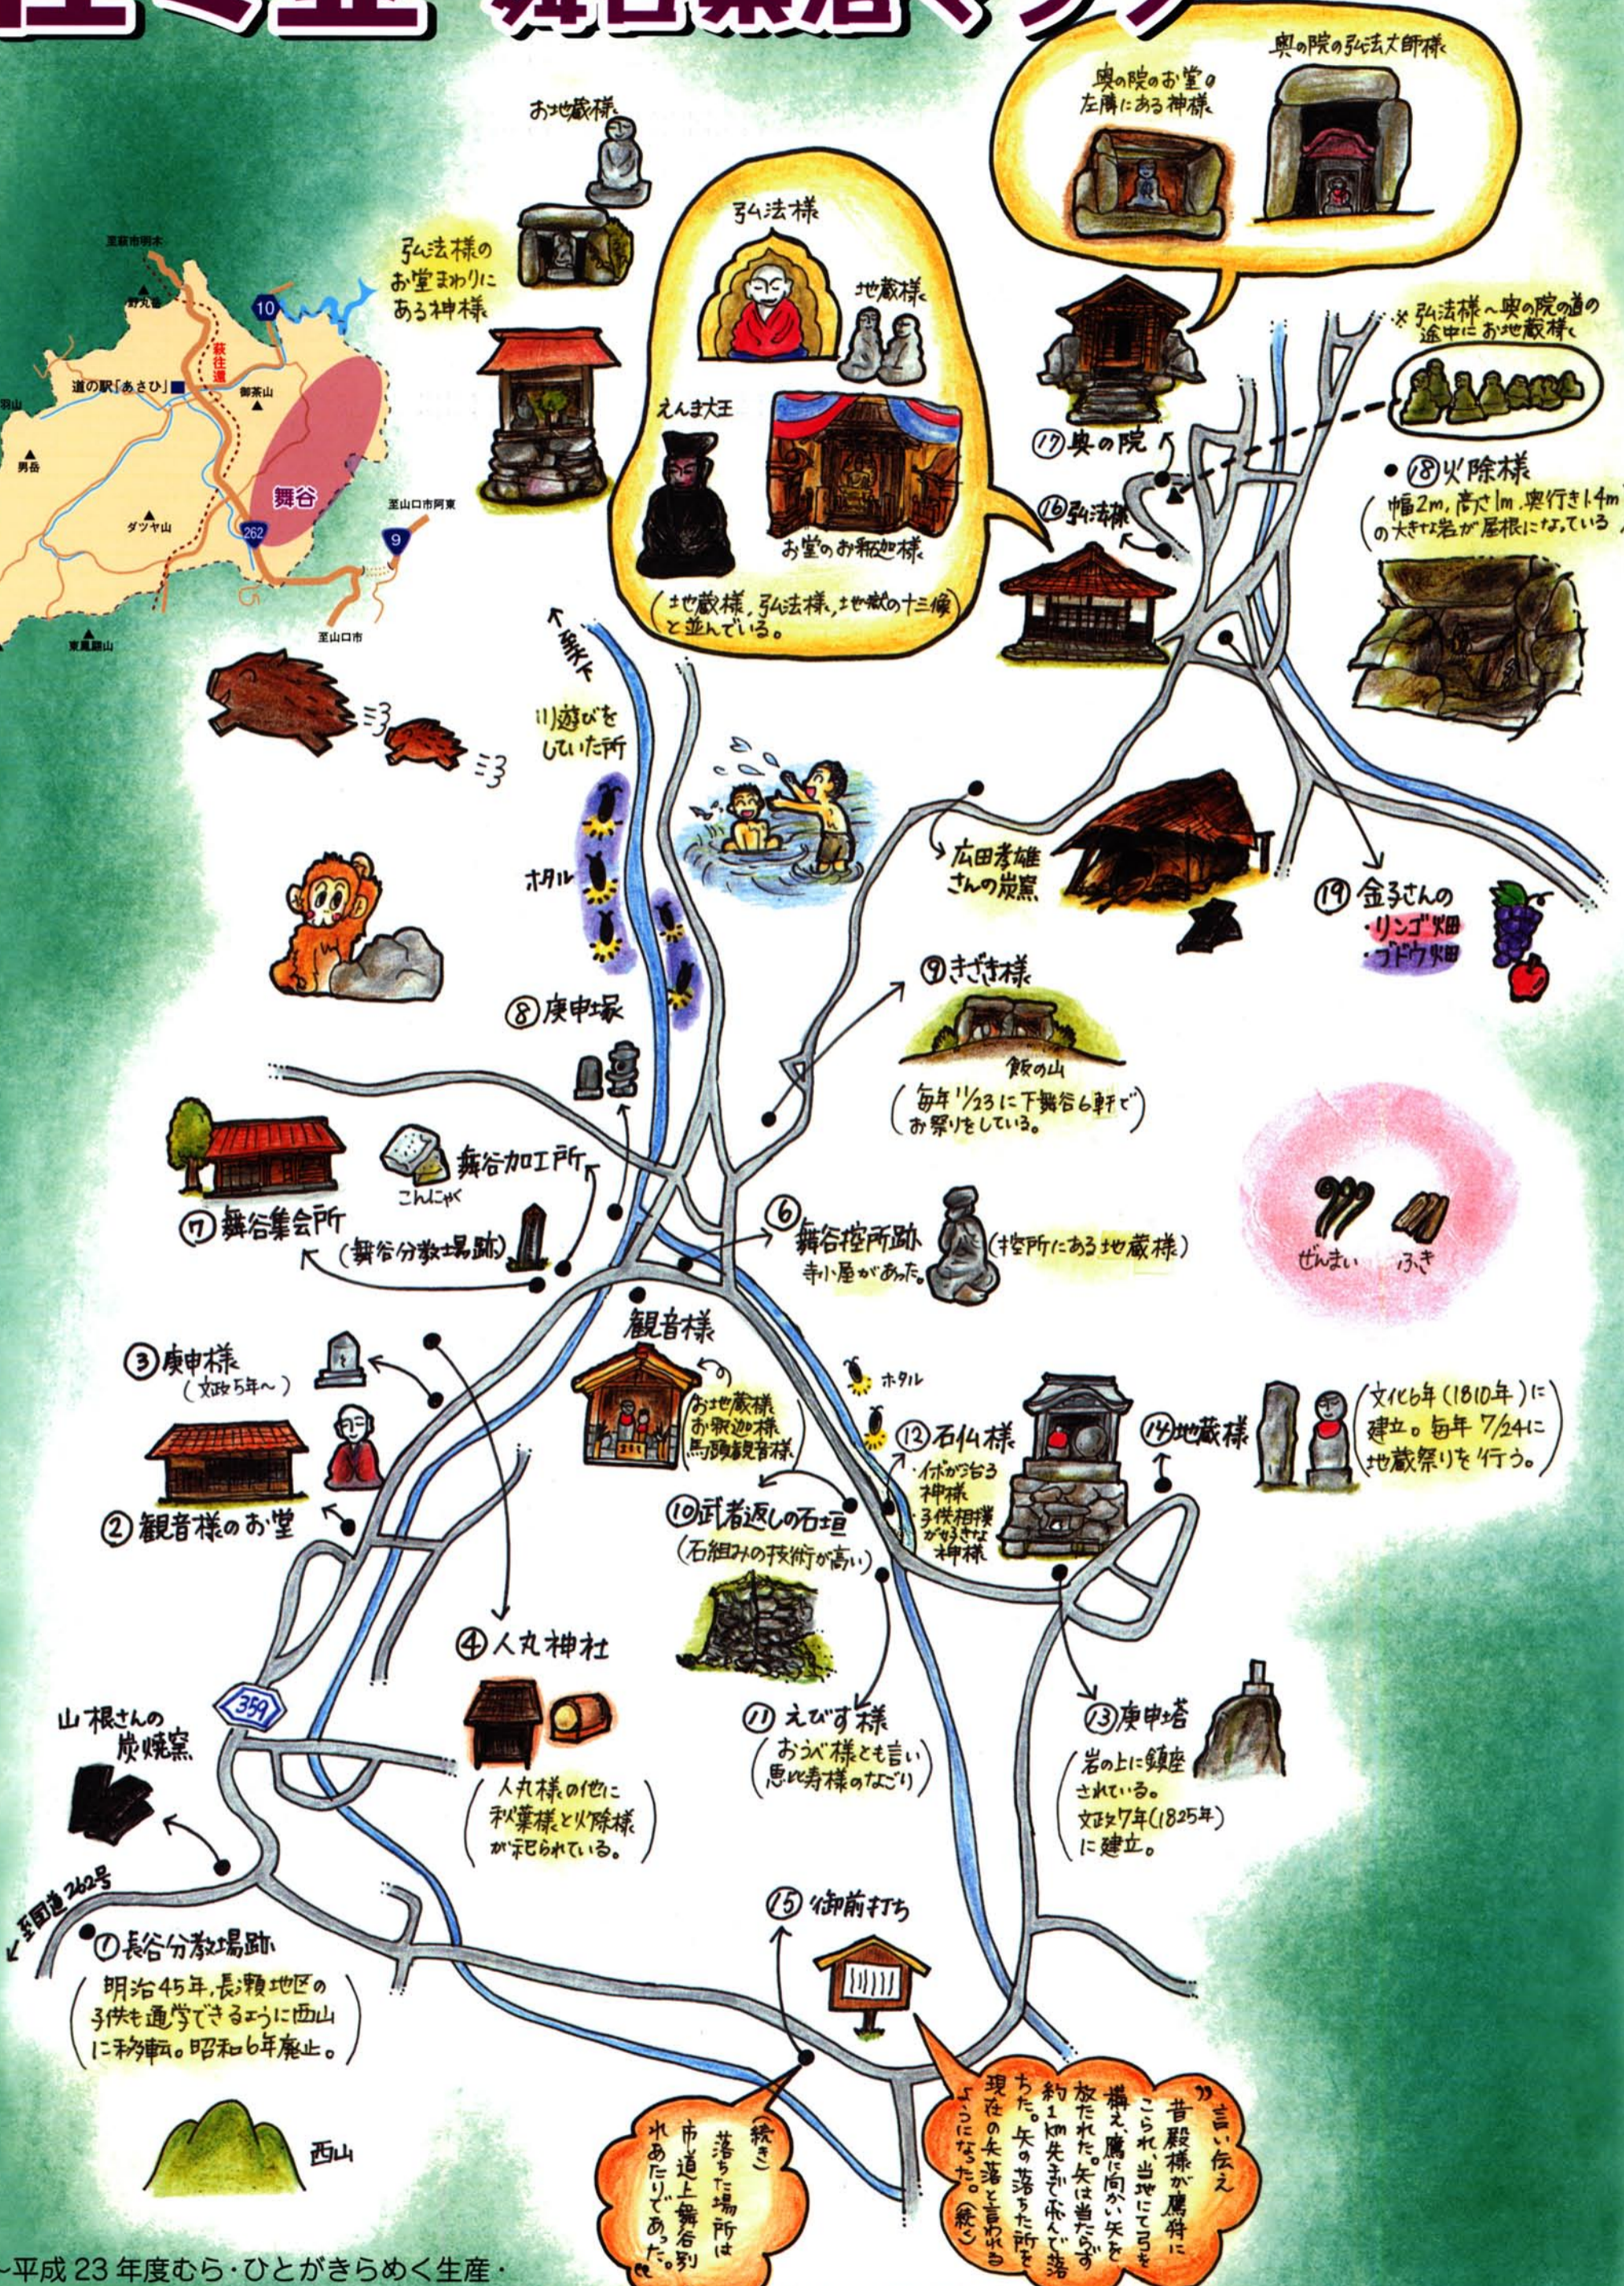

# 佐々並 舞谷集落マップ

「言い伝え  
昔殿様が鷹狩に  
こられ、当地にて鷹を  
構え鷹に向かい矢を  
放たれた。矢は当たらず  
約1km先まで飛んで落  
ちた。矢の落ちた所を  
現在の矢落と言われ  
よくなった。」  
（続き）